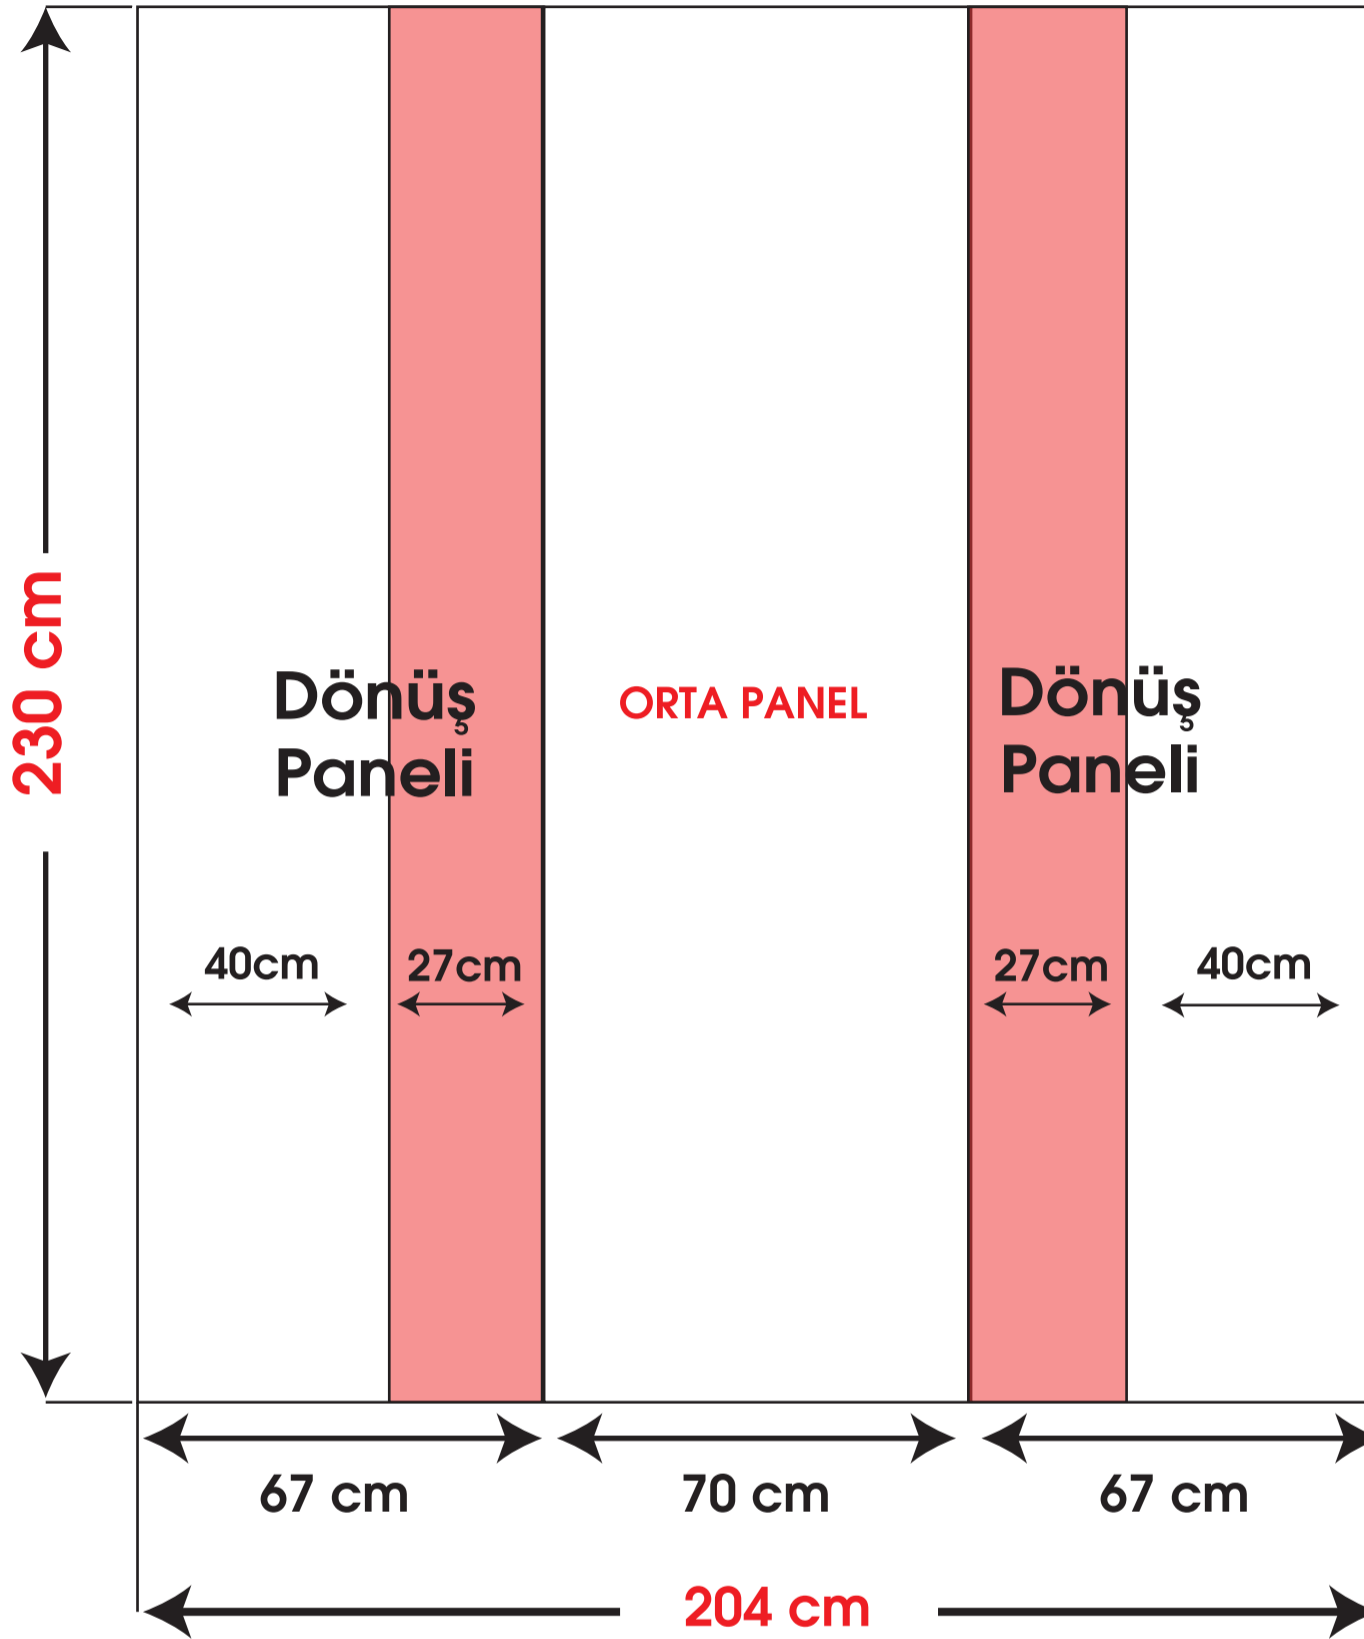

OVAL ÖRÜMCEK STAND 3 PANEL

Görselin Toplam Baskı Alanı **204x230cm** dir.

Sağ ve sol paneller 27cm arkaya döndüğünden karşıdan bakılınca görünen alan **124x230cm** dir. Önemle vurgulamak istediğiniz logo,yazı,v.b. gibi kısımların arkaya dönen 40cm'lik kısımlara denk gelmemesine dikkat edelim.

Baskı dokümanlarınızı 1:1 oranında 100-150 dpi çözünürlüğünde CMYK renk formatında PDF,TIFF,PSD ve convertli olarak rica ediyoruz.

Görseli bölmeden tek parça halinde gönderiniz
Stand 1 Orta ve 2 Dönüş olmak üzere 3 Parçadır.