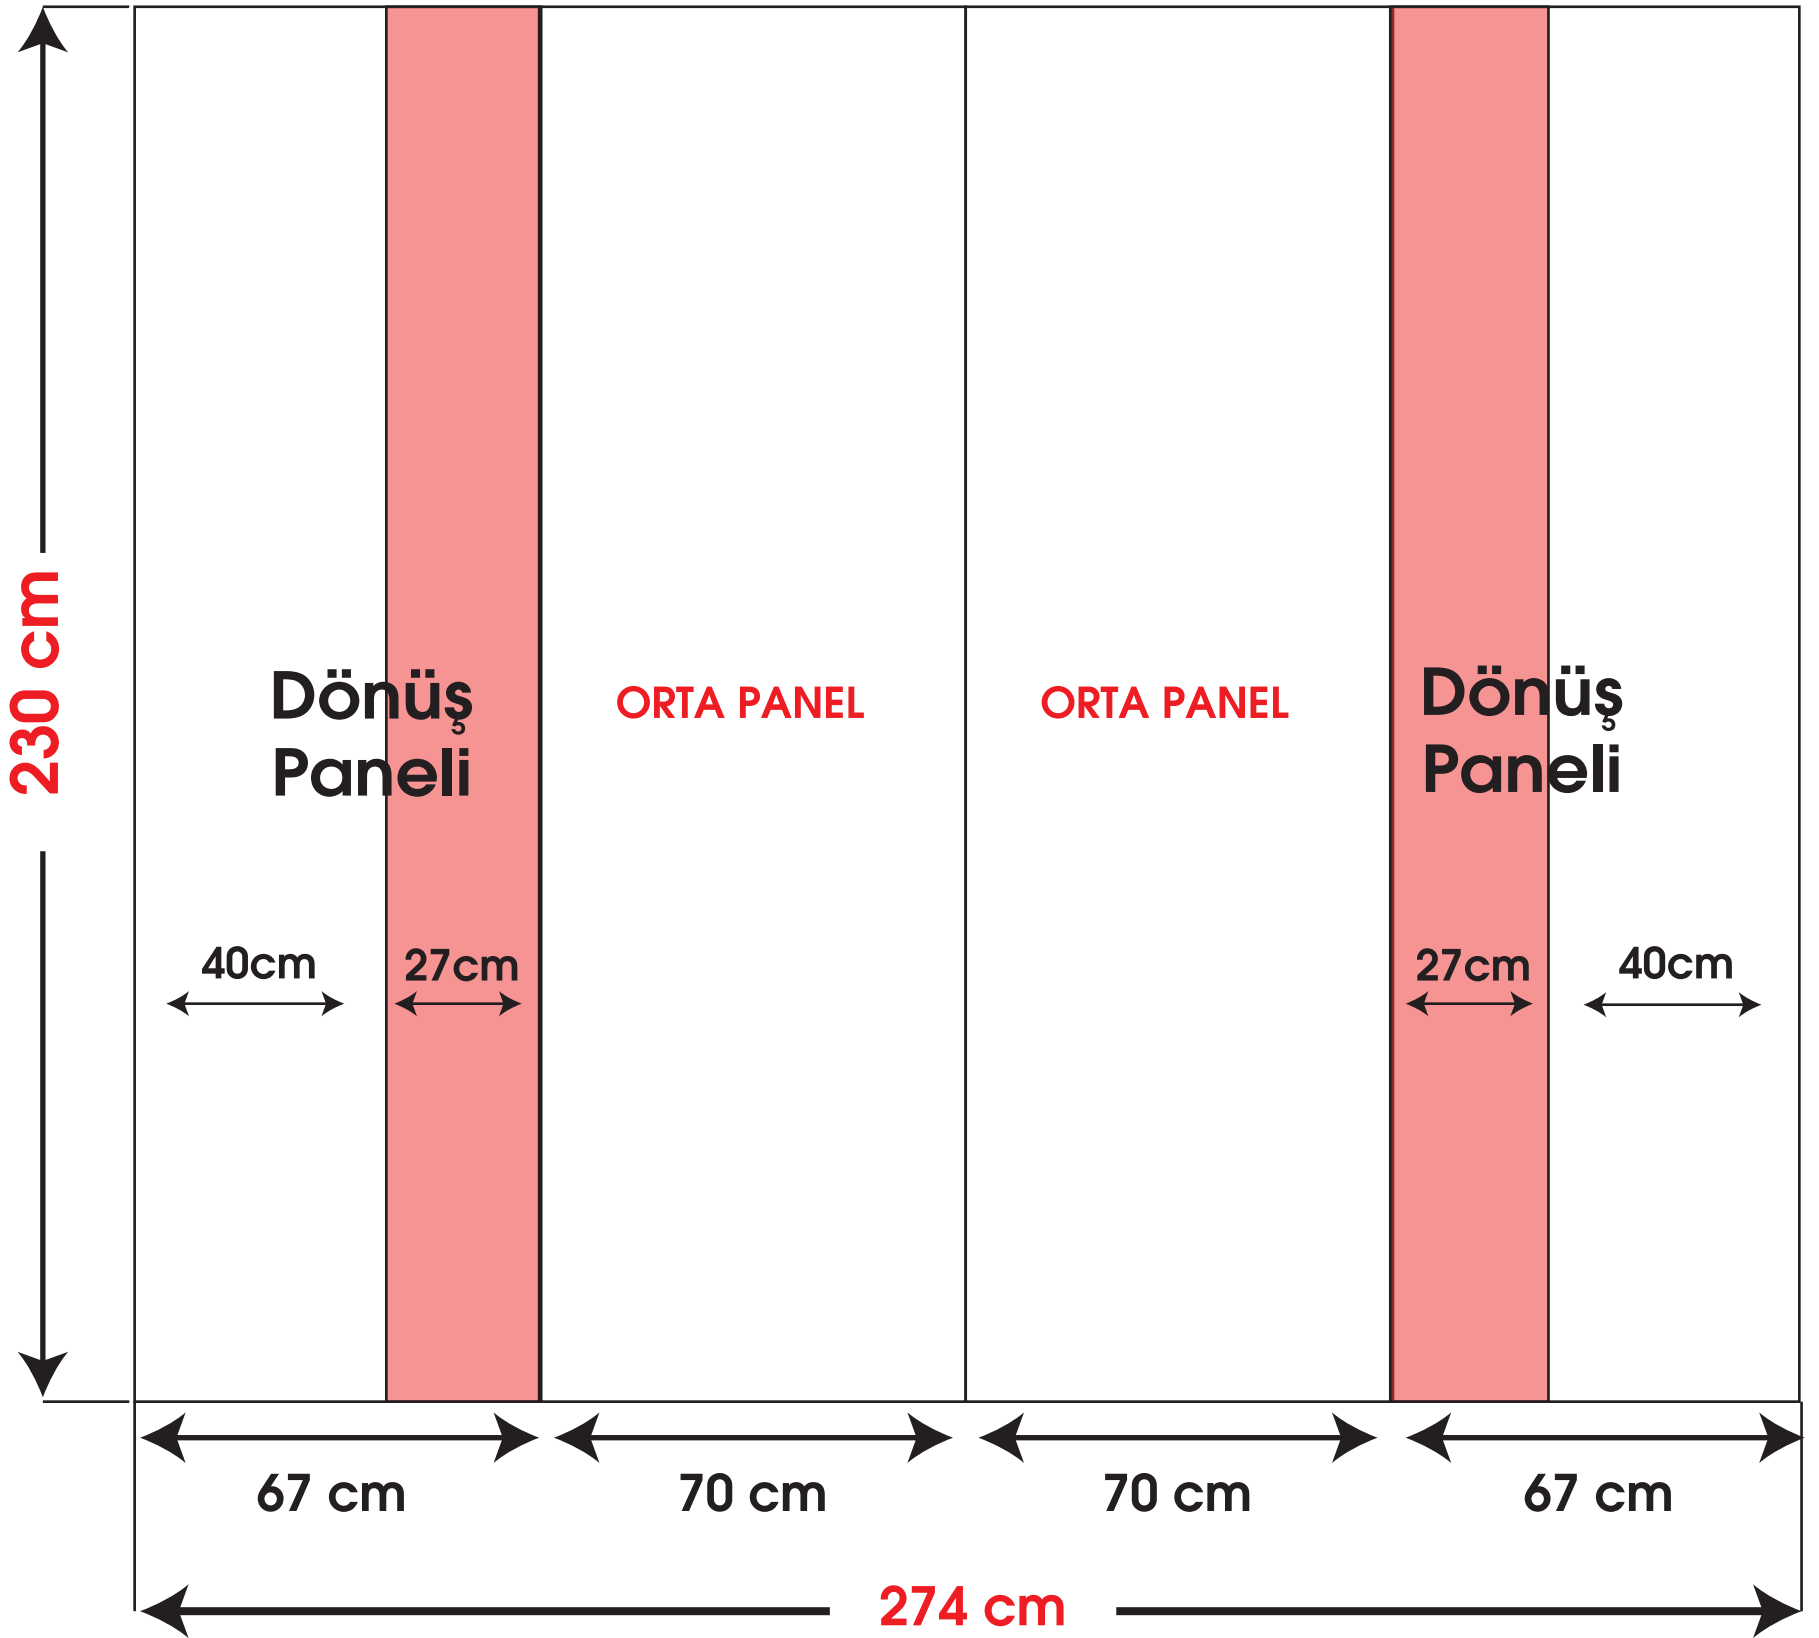

OVAL ÖRÜMCEK STAND 4 PANEL

Görselin Toplam Baskı Alanı **274x230cm** dir.

Sağ ve sol paneller 27cm arkaya döndüğünden karşıdan bakılınca görünen alan **194x230cm** dir. Önemle vurgulamak istediğiniz logo,yazı,v.b. gibi kısımların arkaya dönen 40cm'lik kısımlara denk gelmemesine dikkat edelim.

Baskı dokümanlarınızı 1:1 oranında 100-150 dpi çözünürlüğünde CMYK renk formatında PDF,TIFF,PSD ve convertli olarak rica ediyoruz.

Görseli bölmeden tek parça halinde gönderiniz
Stand 2 Orta ve 2 Dönüş olmak üzere 4 Parçadır.